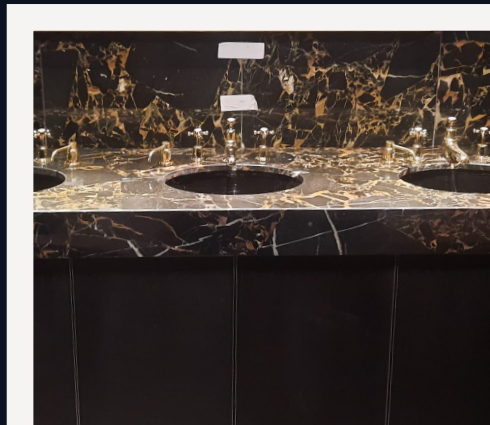

*Quantità: circa 100 m<sup>2</sup>*

The Ivy è un'oasi di stile che, con un servizio ineccepibile, fissa lo standard della ristorazione britannica fin dalla sua fondazione nel 1917. Con una costante celebrazione delle arti e della cultura, The Ivy London, situato nel cuore di Theatre Land, nel quartiere londinese di Covent Garden, è l'epitome del glamour. Con il suo iconico e scintillante Central Dining Bar in cui fa bella mostra di sé il bancone in Onice Miele, un materiale di grande pregio proveniente dall'Iran, colpisce l'attenzione degli avventori. La sua caratteristica distintiva è il fondo traslucido che permette di far trasparire le venature a fantasia se esposto alla luce, ideale per banconi retroilluminati dall'effetto caldo ed affascinante.