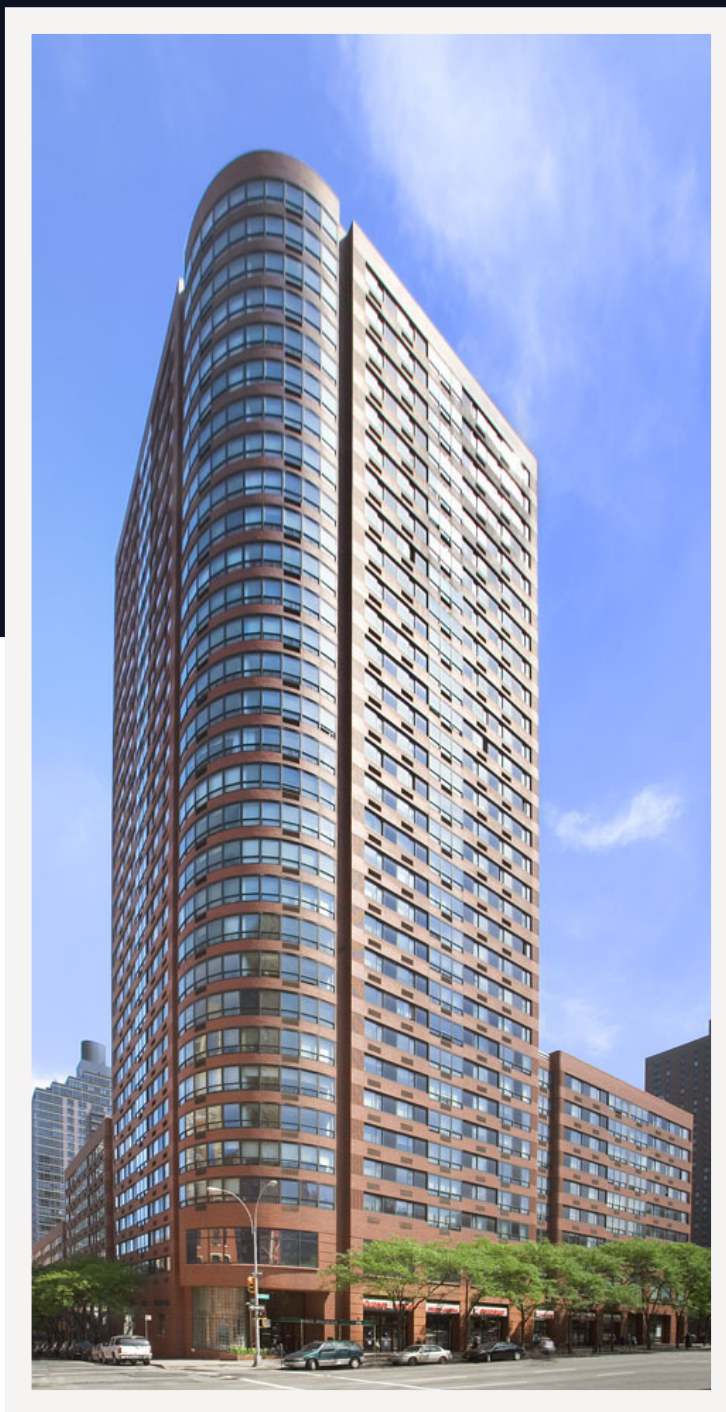

Carnegie Park

RESIDENZIALE

Proprietà: Related Companies

Architetti: RAMSA

Anno di completamento: 2015

Luogo: New York City (NY), USA

Materiale: Statuario Caldia® lucido e levigato, Bardiglio

Spessore: 1, 2 e 3 cm

Formato: personalizzato, piastrelle e mosaico

*Quantità: circa 4.500 m²
più 290 top lavabi*

In un'incantevole posizione nell'Upper East Side, questo imponente grattacielo di 31 piani in mattoni rossi, situato al numero 200 sulla East 94th Street, è stato progettato da Davis Brody Bond e completato nel 1986. Related annunciò la conversione a condominio nel 2014, con servizi riprogettati da Robert A.M. Stern e un totale di 325 unità abitative, dagli iniziali 368 affitti. Il Carnegie Park è caratterizzato da un'eleganza senza eguali con vivaci spazi ricreativi.