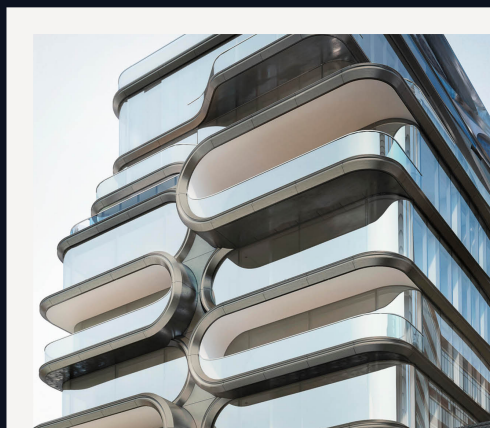

## 520 West 28th Street

### RESIDENZIALE

Proprietà: Related Companies

Architetti: Zaha Hadid / Ismael Leyva Architects

Anno di completamento: 2016

Luogo: New York City (NY), USA

*Materiale: Statuario Caldia® levigato*

*Spessore: 2 e 3 cm*

*Formato: personalizzato*

*Quantità: circa 1,300 m<sup>2</sup>*

Il portafoglio internazionale di Zaha Hadid è in gran parte caratterizzato da curve morbide ispirate alla natura. Questa sensibilità si declina anche al 520 West 28th Street, un edificio residenziale di lusso di 11 piani situato a Chelsea sulla High Line. Arricchita da gallerie d'arte di grande prestigio al livello stradale, la collezione di residenze al 520 West 28th Street rappresenta la visione di Zaha per il vivere moderno. Il Gruppo MGI ha fornito il marmo Statuario Caldia®, scelto per contrastare il Nero Marquinia a parete. Materiali che diventano ingredienti fondamentali per i rivestimenti dei bagni, grazie alla loro capacità unica di portare luminosità e splendore, aggiungendo valore e fascino. Una scelta davvero di classe.